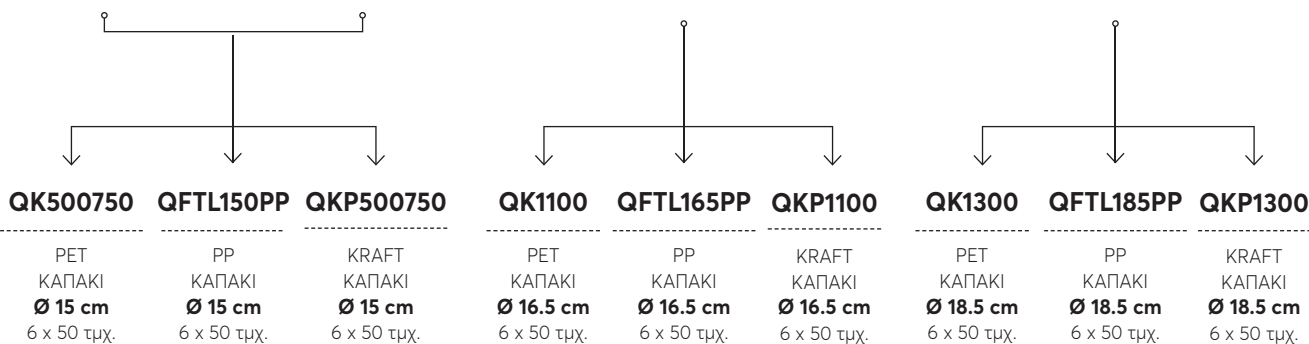

QM750KRA

KRAFT
ΕΠΙΣΤΡΩΣΗ ΡΕ
750 ml
Ø 15 x 6 cm
6 x 50 τμχ.

QM1100KRA

KRAFT
ΕΠΙΣΤΡΩΣΗ ΡΕ
1100 ml
Ø 16.5 x 6 cm
6 x 50 τμχ.

QM1300KRA

KRAFT
ΕΠΙΣΤΡΩΣΗ ΡΕ
1300 ml
Ø 18.5 x 7 cm
6 x 50 τμχ.

QK500750 QFTL150PP QKP500750