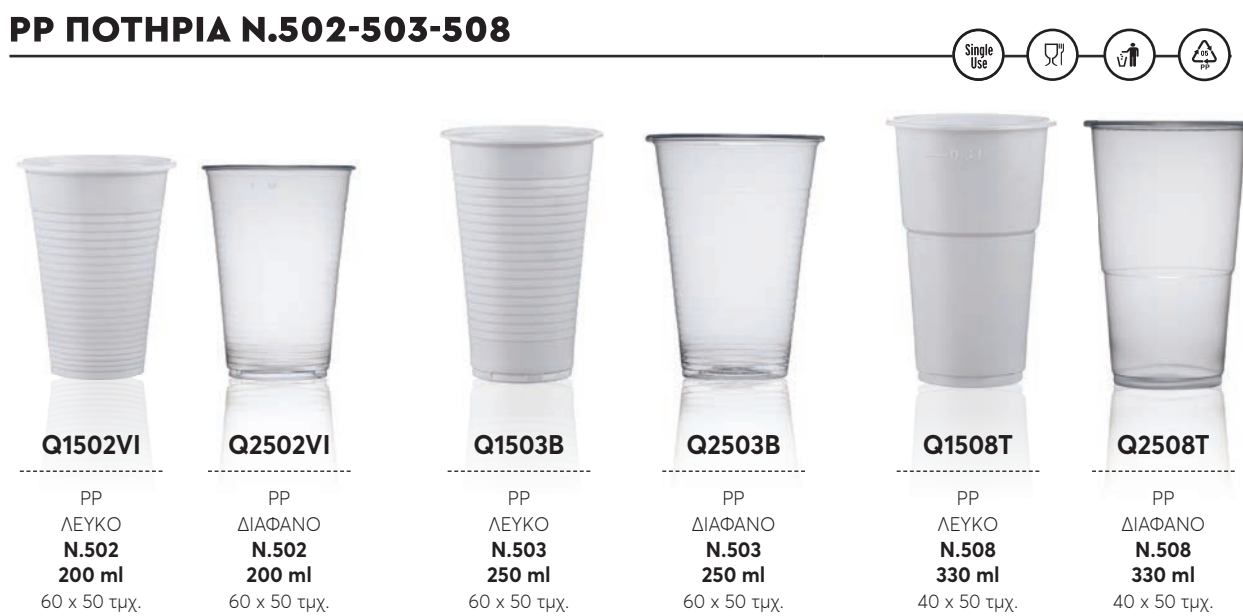

Q402C
PS
ΔΙΑΦΑΝΟ
2oz - 60 ml
Shot
40 x 50 τμχ.

Q250DT
PS
ΔΙΑΦΑΝΟ
250 ml
Low for Drinks
10 x 30 τμχ.

Q250S
PS
ΔΙΑΦΑΝΟ
250 ml
Tube
40 x 12 τμχ.

PS, PP, PET
ΠΟΤΗΡΙΑ

PP ΠΟΤΗΡΙΑ N.502-503-508

Q1502VI
PP
ΛΕΥΚΟ
N.502
200 ml
60 x 50 τμχ.