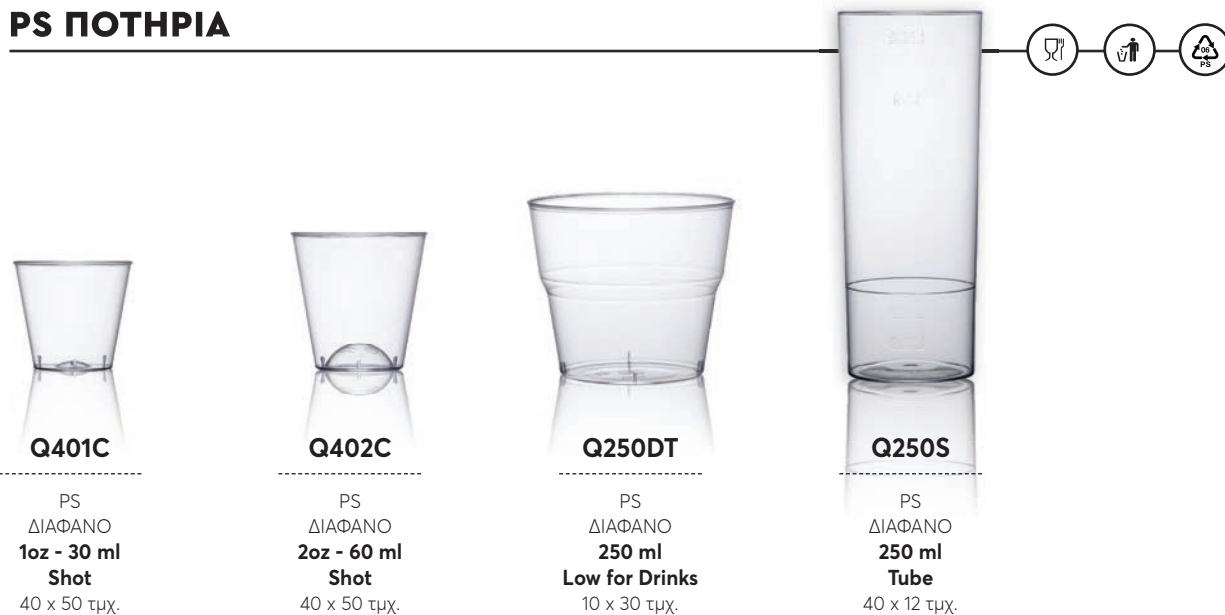

Q530014KRPE

DW - ΧΑΡΤΙ
ΕΠΙΣΤΡΩΣΗ ΡΕ
12 oz - Ø 90mm
20 x 25 τμχ.

Q530015KRPE

DW - ΧΑΡΤΙ
ΕΠΙΣΤΡΩΣΗ ΡΕ
16 oz - Ø 90mm
20 x 25 τμχ.

ΧΑΡΤΙΝΑ
ΠΟΤΗΡΙΑ

**ΡS, ΡΡ, ΡΕΤ
ΠΟΤΗΡΙΑ**

PS ΠΟΤΗΡΙΑ

Q401C
PS
ΔΙΑΦΑΝΟ
1oz - 30 ml
Shot
40 x 50 τμχ.