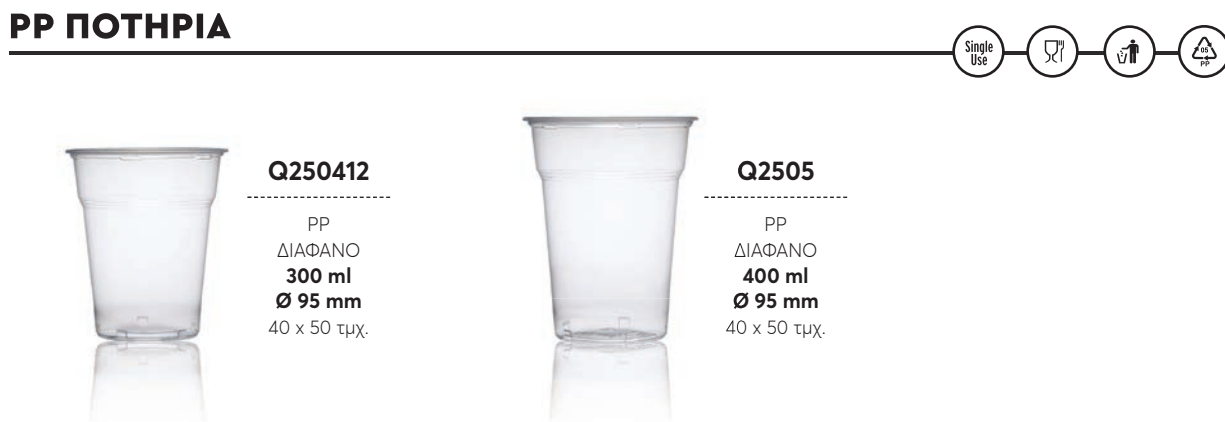

PP ΠΟΤΗΡΙΑ

Q250412
PP
ΔΙΑΦΑΝΟ
300 ml
Ø 95 mm
40 x 50 τμχ.

Q2505
PP
ΔΙΑΦΑΝΟ
400 ml
Ø 95 mm
40 x 50 τμχ.